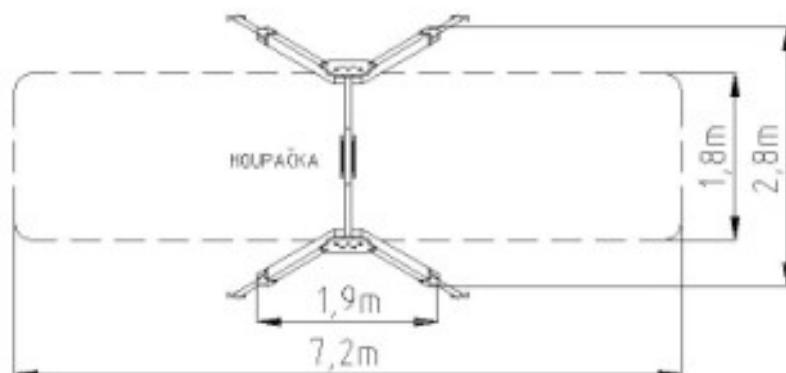

Označení prvku: DHL 15

Certifikace: TUV SUD

Základní informace:

Minimální prostor: 7200 x 2800 mm
 Věková kategorie: 3 – 12 let
 Výška volného pádu: Max. 1200 mm
 Rozměr zařízení: 2800 x 1900 mm
 Dopadová plocha: 20 m² / tlumicí materiál
 Dle ČSNEN 1176-1 (čistý rozměr 13 m²)
 Určení: Exteriér
 Hmotnost zařízení: kg
 Hmotnost nejtěžší části: kg
 Dostupnost náhrad.dílů: U výrobce
 Certifikát shody s normou: ČSN EN 1176-1a 2
 Vybavení zařízení: Konstrukce + 1 řetězová houpačka.
 Sedák je pogumovaný opatřený kovovým jádrem